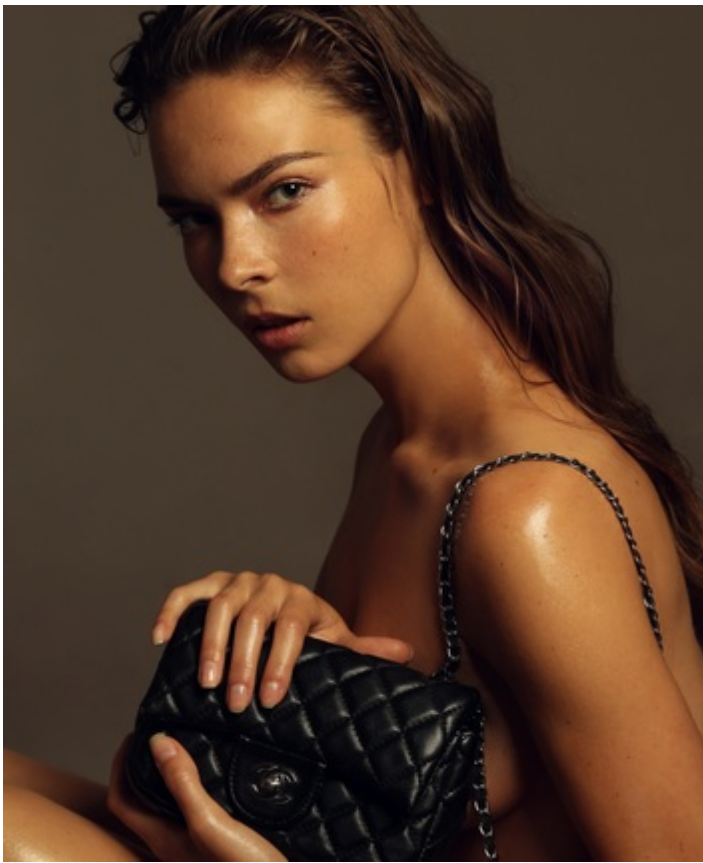

Mapa Model Management

Liliya B

Height: 177cm - 5' 9.5" **Bust:** 86cm - 34" **Cup:** C **Waist:** 63cm - 25"
Hips: 92cm - 36" **Dress Size:** UK: 8, EUR: 36, US: 4 **Eye Color:** green-blue
Hair Color: brown **Shoe Size:** 40