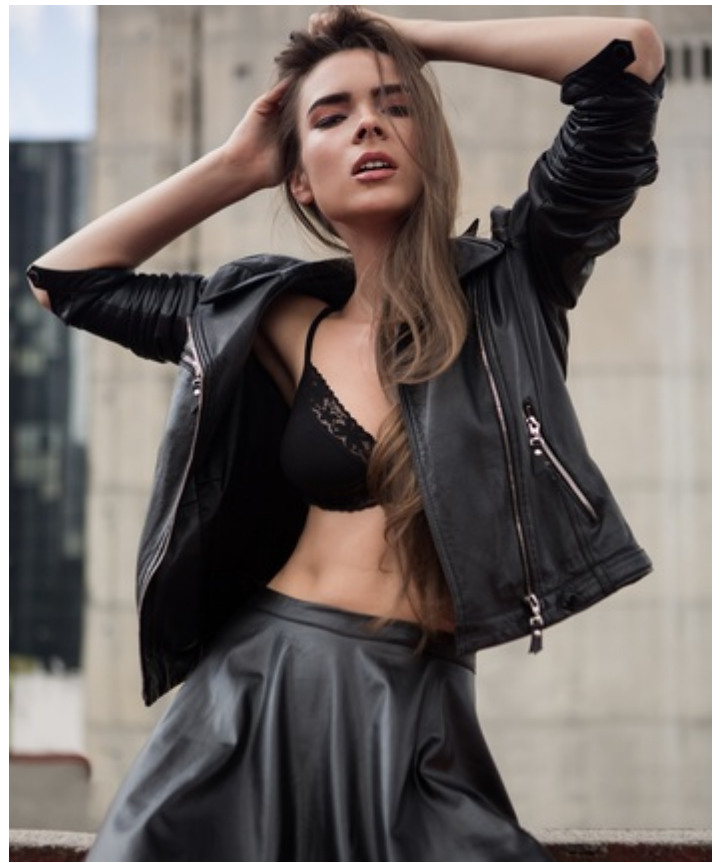

Mapa Model Management

Liliya B

Height: 177cm - 5' 9.5" **Bust:** 86cm - 34" **Cup:** C **Waist:** 63cm - 25"
Hips: 92cm - 36" **Dress Size:** UK: 8, EUR: 36, US: 4 **Eye Color:** green-blue
Hair Color: brown **Shoe Size:** 40

Liliya B

Height: 177cm - 5' 9.5" **Bust:** 86cm - 34" **Cup:** C **Waist:** 63cm - 25" **Hips:** 92cm - 36" **Dress Size:** UK: 8, EUR: 36, US: 4 **Eye Color:** green-blue **Hair Color:** brown **Shoe Size:** 40