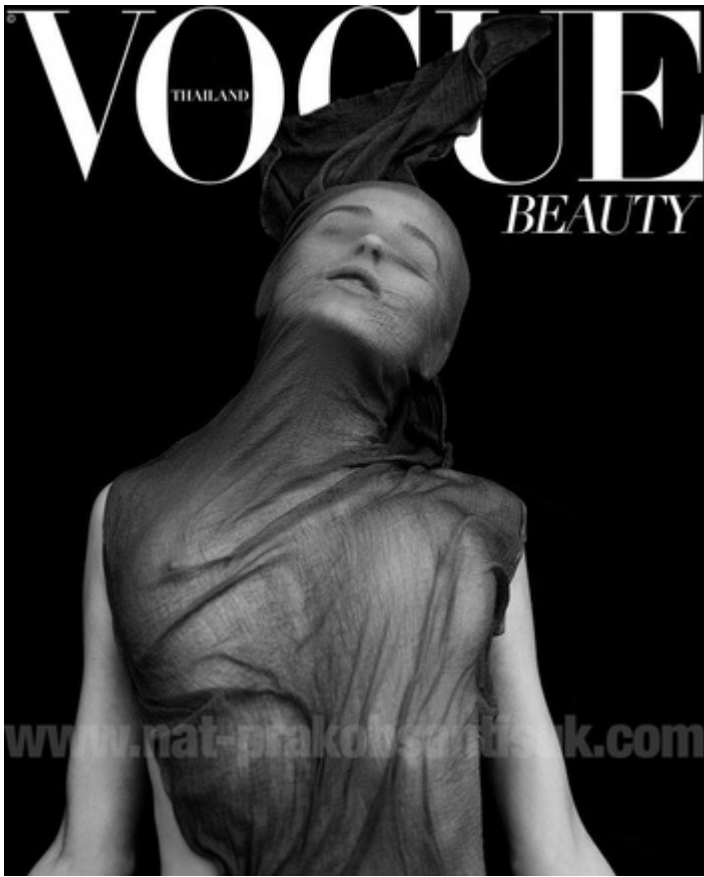

*Mapa* Model Management

**Sofia K**

**Height:** 177cm - 5' 9.5" **Bust:** 83cm - 32.5" **Cup:** B **Waist:** 61cm - 24"  
**Hips:** 90cm - 35.5" **Eye Color:** blue **Hair Color:** dark brown  
**Shoe Size:** 39-40

## Sofiia K

**Height:** 177cm - 5' 9.5" **Bust:** 83cm - 32.5" **Cup:** B **Waist:** 61cm - 24" **Hips:** 90cm - 35.5" **Eye Color:** blue  
**Hair Color:** dark brown **Shoe Size:** 39-40