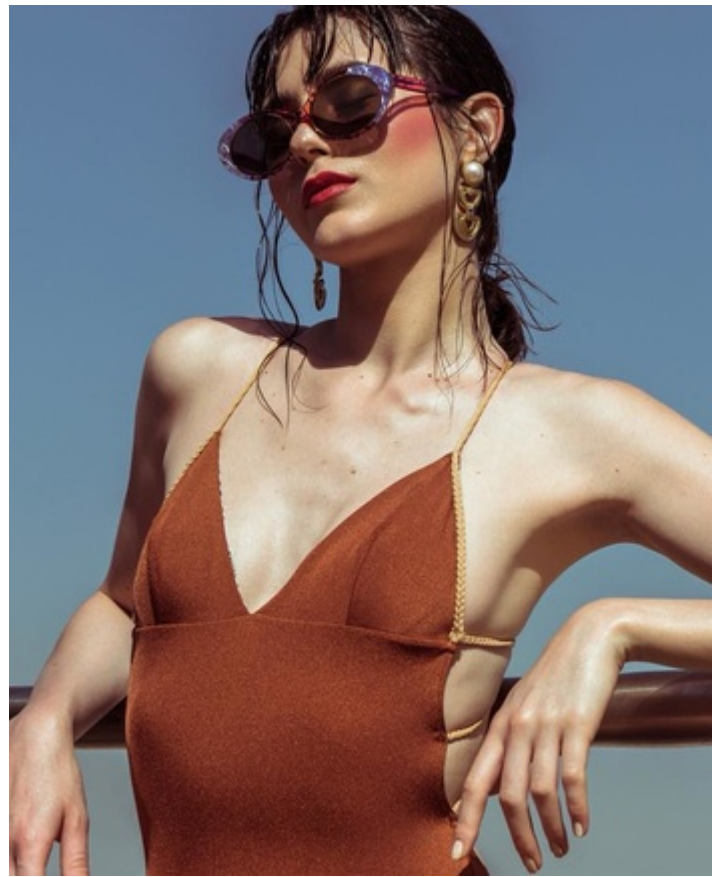

*Mapa* Model Management

**Sofia K**

**Height:** 177cm - 5' 9.5" **Bust:** 83cm - 32.5" **Cup:** B **Waist:** 61cm - 24"  
**Hips:** 90cm - 35.5" **Eye Color:** blue **Hair Color:** dark brown  
**Shoe Size:** 39-40

## Sofiia K

**Height:** 177cm - 5' 9.5" **Bust:** 83cm - 32.5" **Cup:** B **Waist:** 61cm - 24" **Hips:** 90cm - 35.5" **Eye Color:** blue  
**Hair Color:** dark brown **Shoe Size:** 39-40